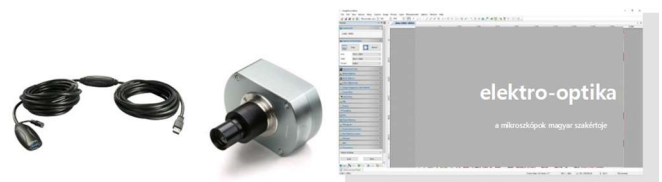

Con la ayuda de las cámaras USB 3.0 de Euromex, puede tomar fotografías de alta resolución con actualizaciones rápidas de imágenes y puede guardar y editar las imágenes/videos inmediatamente en su ordenador.

Entre las cámaras USB, ofrecemos versiones de 3 Mp y 6 Mp equipadas con el sensor SONY Exmor R de alta sensibilidad y profundidad de color para nuestros colposcopios.

El software de gestión de imágenes y el cable USB activo de 10 metros están incluidos en el paquete.