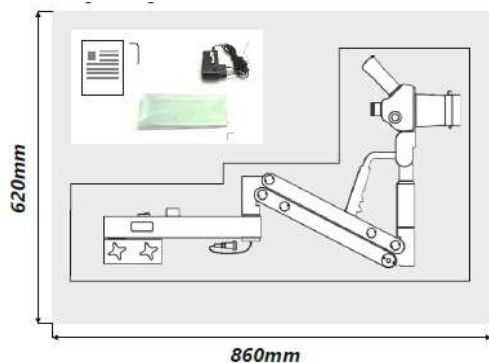

Iluminación: ajustable, PowerLED de alto brillo, 4000K, >50.000 lux de brillo

Superficie del suelo base: 460 x 460 mm, con ruedas frenables

El peso del instrumento: 32 Kg.

Todas las piezas giratorias se pueden fijar con tornillos

## Brazo para monitor y sistema mini PC

Los sistemas de mini PC son perfectos para colocarse en la parte posterior del monitor. Con la ayuda de pequeños ordenadores se puede construir una estación de diagnóstico completa en el colposcopio.

## Dimensiones del Paquete