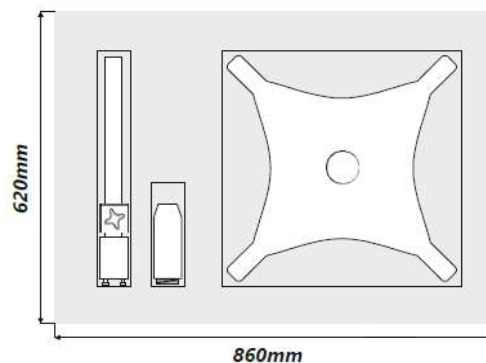

Iluminación: ajustable, PowerLED de alto brillo, 4000K, >50.000 lux de brillo

Superficie del suelo base: 460 x 460 mm, con ruedas frenables

El peso del instrumento: 32 Kg.

Todas las piezas giratorias se pueden fijar con tornillos

## Brazo para monitor y sistema mini PC

Los sistemas de mini PC son perfectos para colocarse en la parte posterior del monitor. Con la ayuda de pequeños ordenadores se puede construir una estación de diagnóstico completa en el colposcopio.

## Dimensiones del Paquete