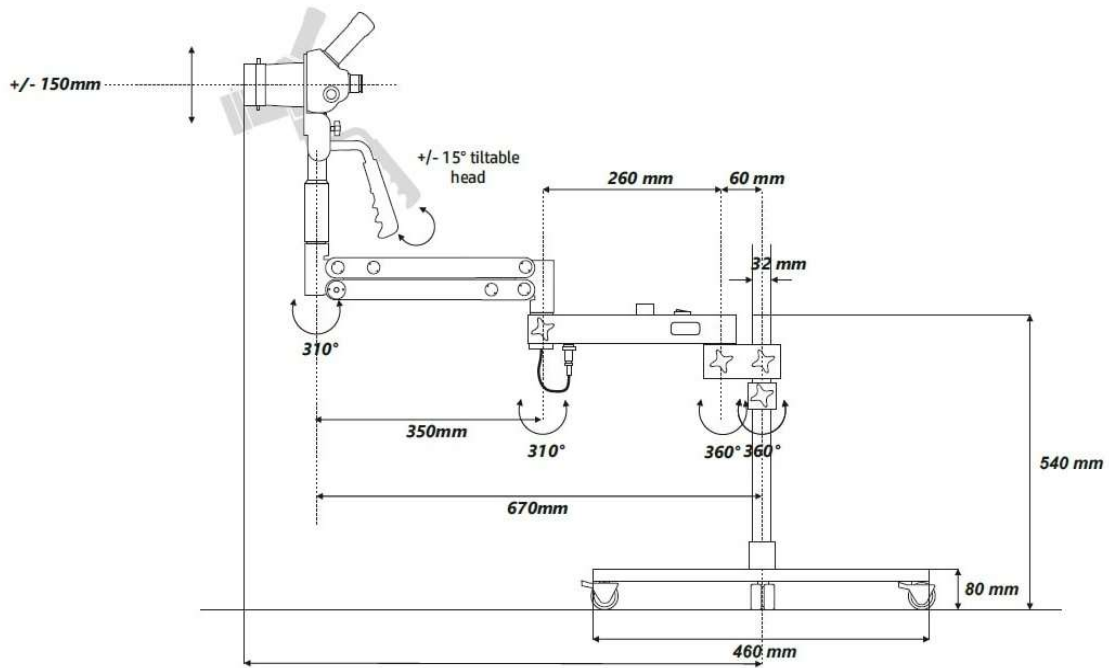

Medidas del Alpha G- 20

DISTRIBUIDOR

Garantía Óptica y mecánica de 3 años.
Garantía de componentes eléctricos 2 años.

elektro-optika
Hungarian expert on microscopes!

Elektro-Optika Kft. 2030
Érd Kaktusz street 22
+36 23 520 077
info@elektro-optika.hu
www.elektro-optika.hu

AVENIDA DE CABRERA 36 EDIFICIO TORRE DARA,
08302, MATARÓ, BARCELONA, SPAIN.
ventas@iberoscope.com
+34 696 80 72 17
902 879 847